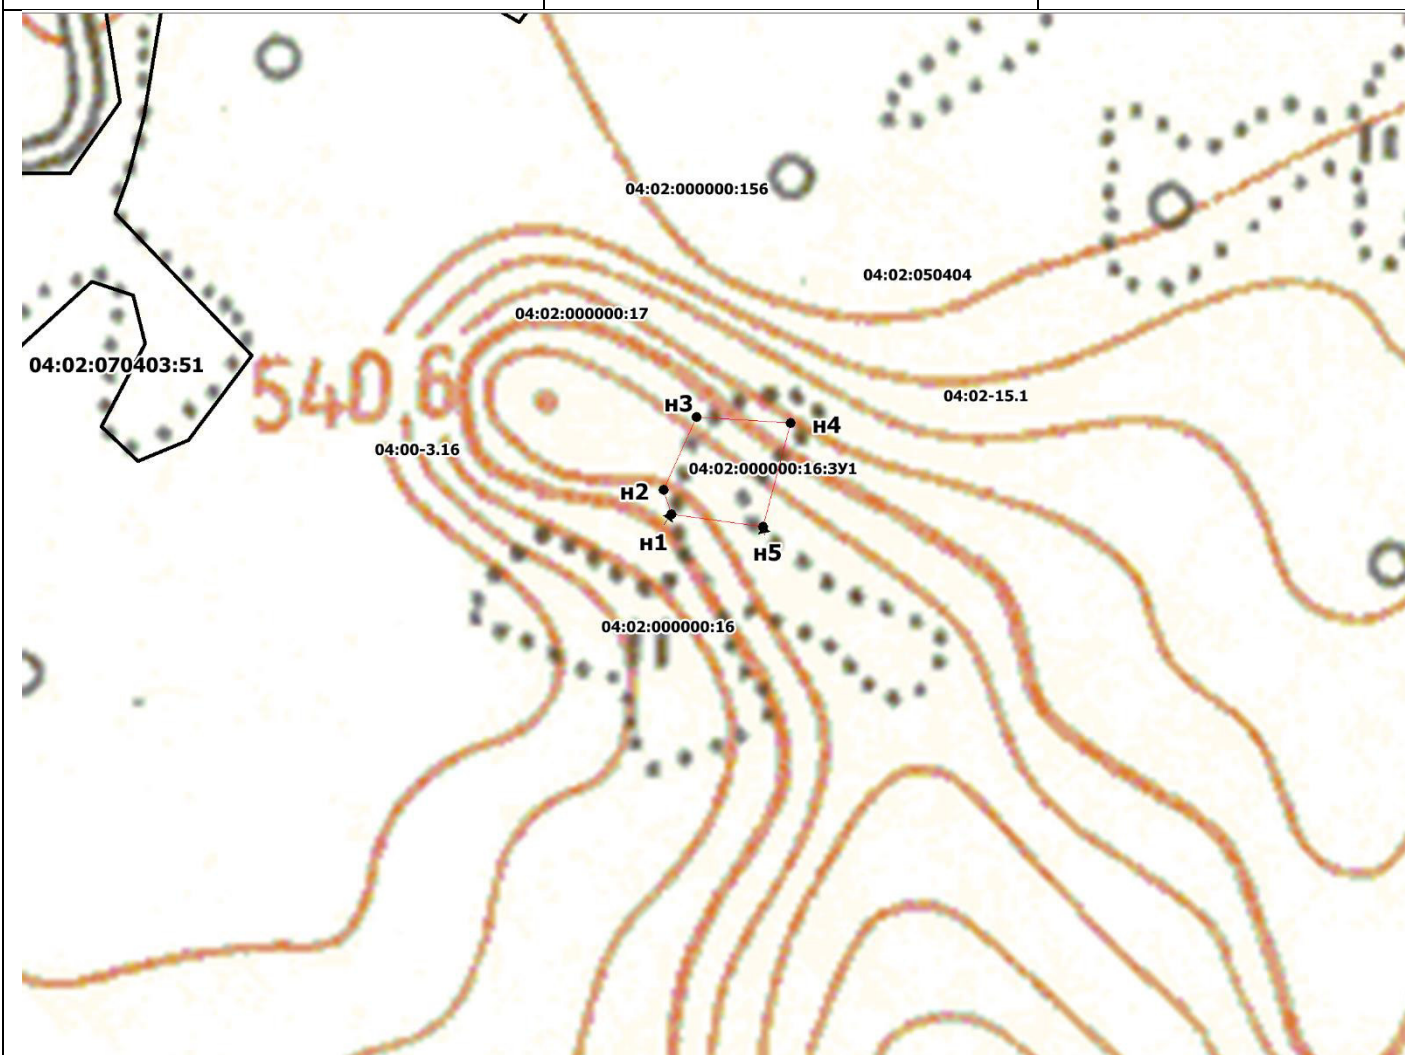

ПОСТАНОВЛЯЕТ:

1. Утвердить схему расположения земельного участка 04:02:000000:16:3У1, в кадастровом квартале 04:02:050404 общей площадью 5119 кв.м., местоположение: Российская Федерация, Республика Алтай, Чойский район, муниципальное образование «Ыныргинское сельское поселение».
2. Установить земельному участку вид разрешенного использования – для ведения личного подсобного хозяйства на полевых участках – 1.16. Категория земель – земли сельскохозяйственного назначения.
3. Схема расположения земельного участка на кадастровом плане территории является обязательным приложением к настоящему постановлению (прилагается).
4. Заявителю обеспечить выполнение кадастровых работ в целях государственного учета земельного участка.
5. Срок действия настоящего постановления составляет два года.
6. Настоящее постановление вступает в силу с момента его подписания.

Глава муниципального образования
«Чойский район»

И.А. Русских

Утверждена:
 Постановлением администрации
 муниципального образования «Чойский район»
 № 688 от 11 октября 2023 года

**СХЕМА РАСПОЛОЖЕНИЯ ЗЕМЕЛЬНОГО УЧАСТКА ИЛИ ЗЕМЕЛЬНЫХ
 УЧАСТКОВ НА КАДАСТРОВOM ПЛАНЕ ТЕРРИТОРИИ 04:02:050404**
 Российская Федерация, Республика Алтай, Чойский район, Ыныргинское сельское поселение

Условный номер земельного участка 04:02:000000:16:ЗУ1		
Площадь земельного участка 5119м ²		
Обозначение характерных точек границ	Координаты, м	
	X	Y
н1	624433.29	1387911.37
н2	624450.26	1387905.42
н3	624502.38	1387927.68
н4	624499.51	1387994.19
н5	624425.97	1387976.34
н1	624433.29	1387911.37